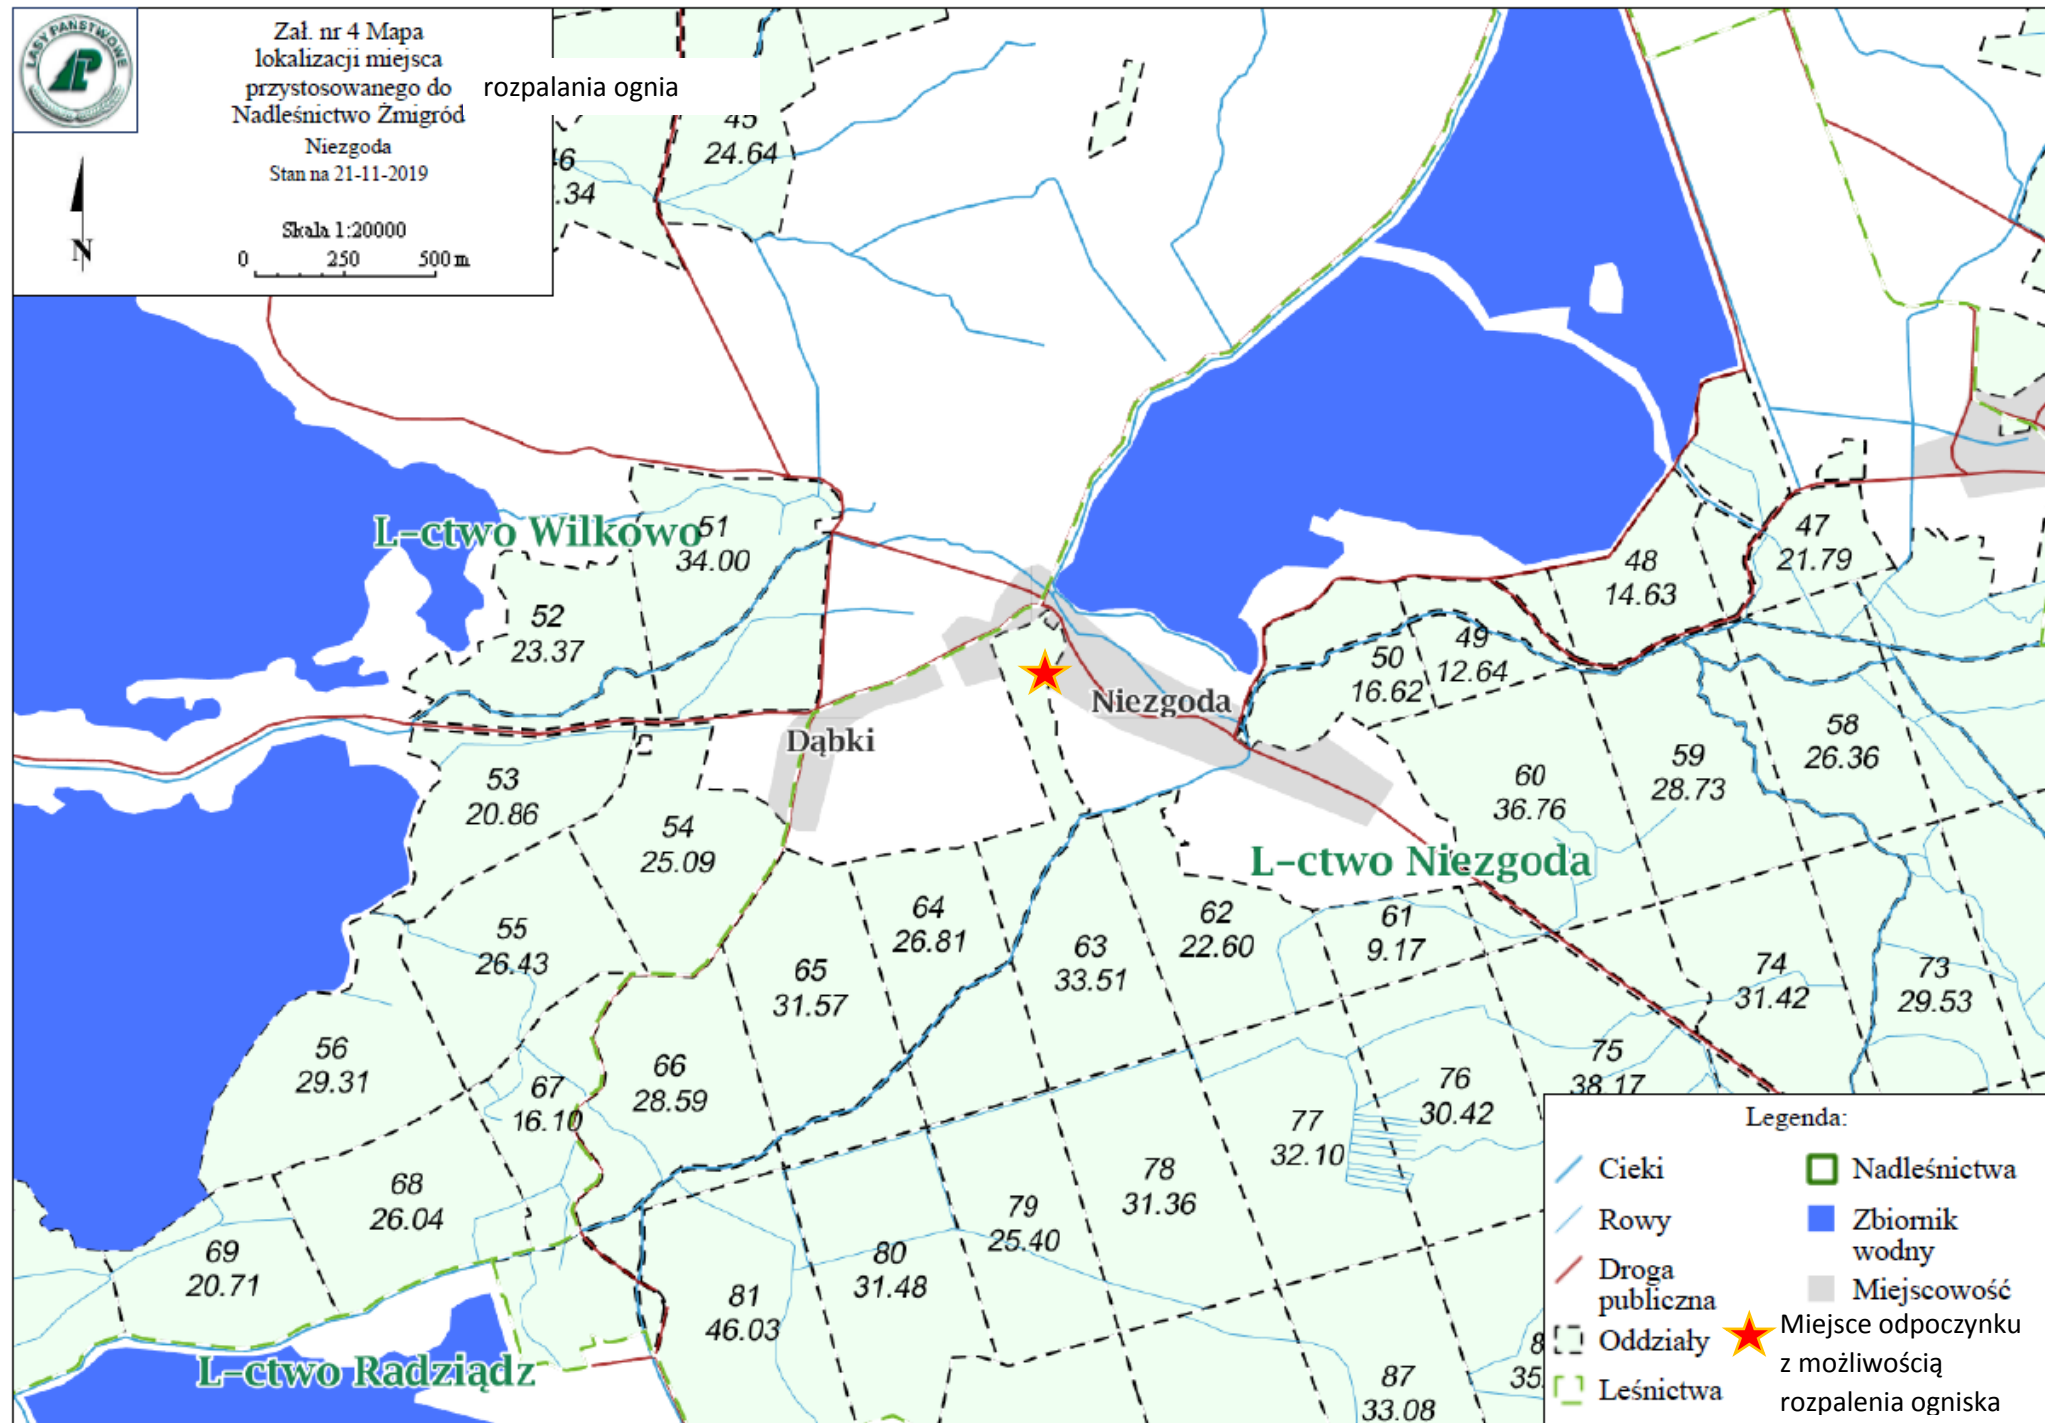

Zał. nr 4 Mapa  
lokalizacji miejsca  
przystosowanego do  
Nadleśnictwo Żmigród  
Nieżgoda  
Stan na 21-11-2019

Skala 1:20000  
0 250 500 m

rozpalania ognia

Legenda:

	Cieki		Nadleśnictwa
	Rowy		Zbiornik wodny
	Droga publiczna		Miejscowość
	Oddziały		Miejsce odpoczynku z możliwością rozpalenia ogniska
	Leśnictwa		